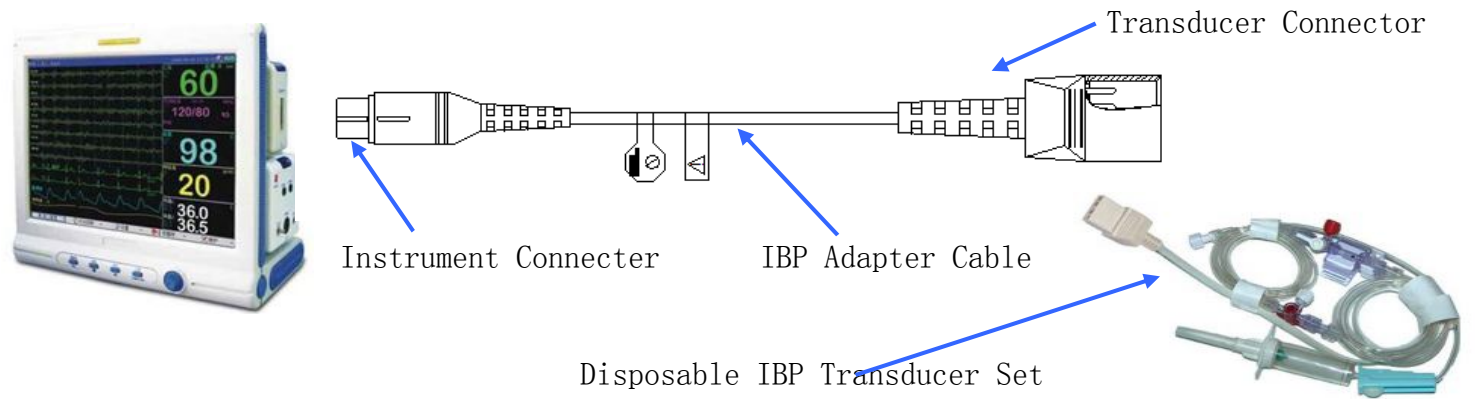

有创压电缆及有创压传感器

IBP Adapter Cable